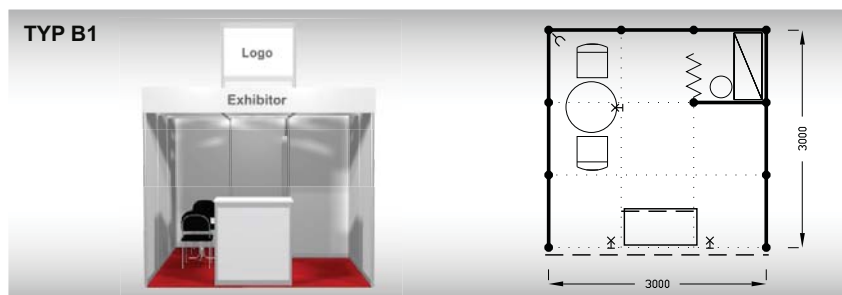

Vybavení expozice:

1x stůl 70 cm bílý
2x židle Bystřice
1x informační pult
1x regál
1x odpadkový koš
kloubové svítidlo - 1 ks na 3 m2
1x zásuvka 220 V
1x poutač 95 x 67 cm
grafika na panel za úhradu

Typová expozice BASIC - TYP C

TYP C1, 3 x 3 m, celková cena do 15. 1. 2024 Kč 34 310,- + DPH, od 16. 1. 2024 Kč 37 720,- + DPH
TYP C2, 5 x 3 m, celková cena do 15. 1. 2024 Kč 48 420,- + DPH, od 16. 1. 2024 Kč 52 800,- + DPH
TYP C3, 6 x 3 m, celková cena do 15. 1. 2024 Kč 55 460,- + DPH, od 16. 1. 2024 Kč 60 590,- + DPH

Cena zahrnuje: výstavní plochu dle typu expozice, registrační poplatek, výstavbu expozice a vybavení dle uvedeného soupisu, základní grafiku na límeč expozice (nápis do 15 písmen), koberec, přívod elektřiny do 2,2 kW a revize, denní úklid expozice, uvedení základních údajů ve veletržním katalogu a v elektronickém informačním systému, 2 ks montážních/demontážních průkazů, 2 ks vystavovatelských průkazů.