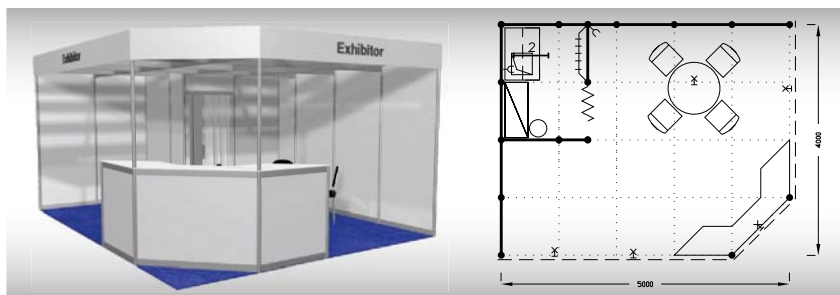

Typová expozice Economy - TYP E2, 5 x 4 m, celková cena do 15. 1. 2024 Kč 71 970,- + DPH od 16. 1. 2024 Kč 78 800,- + DPH

Cena zahrnuje: výstavní plochu 20 m², registrační poplatek, výstavbu expozice a vybavení dle uvedeného soupisu, základní grafiku na límeček expozice (nápis do 30 písmen), koberec, přívod elektřiny do 6,9 kW a revize, rozvaděč, denní úklid expozice, uvedení základních údajů ve veletržním katalogu a v elektronickém informačním systému, 2 ks montážních/demontážních a 2 ks vystavovatelských průkazů, přívod a odpad vody.