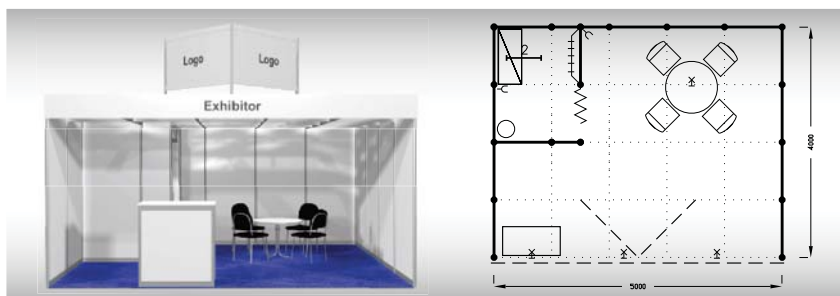

Cena zahrnuje: výstavní plochu 20 m², registrační poplatek, výstavbu expozice a vybavení dle uvedeného soupisu, základní grafiku na límeček expozice (nápis do 15 písmen), koberec, přívod elektřiny do 3,6 kW a revize, denní úklid expozice, uvedení základních údajů ve veletržním katalogu a v elektronickém informačním systému, 2 ks montážních/demontážních průkazů, 2 ks vystavovatelských průkazů.