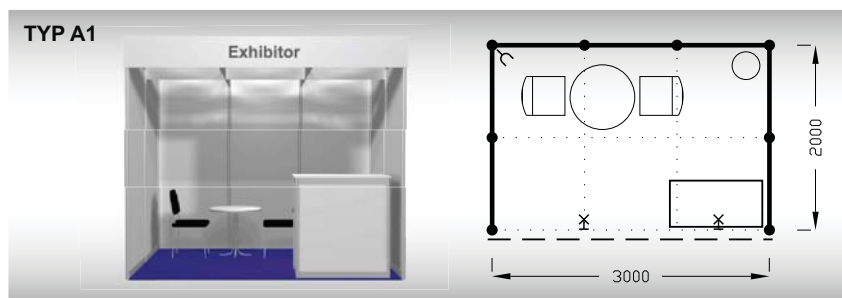

Vybavení expozice:

1x stůl 70 cm bílý
2x židle Bystřice
1x informační pult
1x odpadkový koš
kloubové svítidlo - 1 ks na 3 m2
1x zásuvka 220 V

Typová expozice BASIC - TYP B

TYP B1, 3 x 3 m, celková cena do 15. 1. 2024 Kč 32 070,- + DPH, od 16. 1. 2024 Kč 34 840,- + DPH
TYP B2, 4 x 3 m, celková cena do 15. 1. 2024 Kč 39 810,- + DPH, od 16. 1. 2024 Kč 43 360,- + DPH
TYP B3, 5 x 3 m, celková cena do 15. 1. 2024 Kč 44 900,- + DPH, od 16. 1. 2024 Kč 49 120,- + DPH