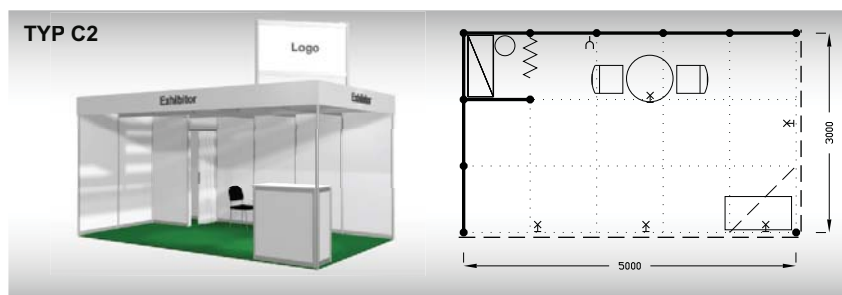

Vybavení expozice:

1x stůl 70 cm bílý
2x židle Bystřice
1x informační pult
1x regál
1x odpadkový koš
kloubové svítidlo - 1 ks na 3 m2
1x zásuvka 220 V
1x poutač - 1x plocha 136 x 67 cm
grafika na panel za úhradu

Společné podmínky pro všechny typy a velikosti stánků:

- Expozice bude připravena vždy jeden den před zahájením veletrhu v 10:00 h
- V případě vlastního celoplošného polepení a poškození stěnových panelů bude účtován příplatek ve výši Kč 880,- / ks
- Vrácení nebo výměna základního vybavení nebude kompenzováno snížením ceny
- Úklid je prováděn vždy ráno před zahájením veletrhu
- Konstrukční změny nejsou u balíčkových expozic možné
- POZOR - demontáž expozice probíhá ihned po skončení veletrhu