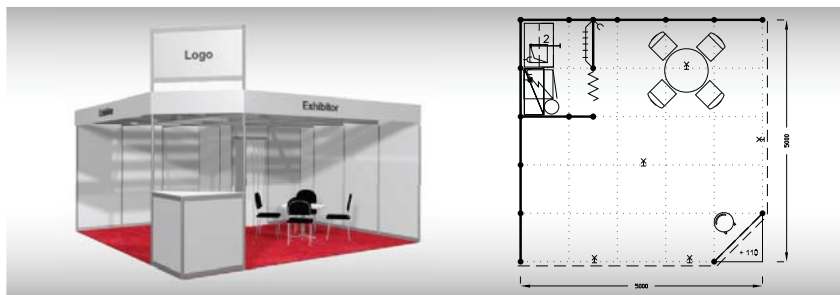

Typová expozice Exclusive - TYP Ex1, 5 x 5 m, celková cena do 15. 1. 2024 Kč 79 860,- + DPH od 16. 1. 2024 Kč 87 440,- + DPH

Cena zahrnuje: výstavní plochu 25 m², registrační poplatek, výstavbu expozice a vybavení dle uvedeného soupisu, základní grafiku na límeček expozice (nápis do 15 písmen), koberec, přívod elektřiny do 6,9 kW a revize, rozvaděč, denní úklid expozice, uvedení základních údajů ve veletržním katalogu a v elektronickém informačním systému, 2 ks montážních/demontážních a 3 ks vystavovatelských průkazů, přívod a odpad vody.